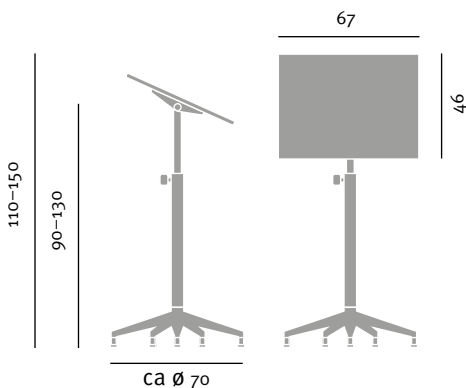

bewegliche Anschlagsschiene

Die Pultplatte ist um circa 90° neigbar

ART.-NR.

0787

0788

0789

Ausführungen Fuß

- Stehpult mit Stahlsteller-Fuß, pulverbeschichtet
- Stehpult mit Kunststoff-Fußkreuz, schwarz
- Stehpult mit Aluminiumfußkreuz, schwarz / poliert
- Fußkreuz mit Gleitern
- Fußkreuz mit Laufrollen (davon 2x mit Feststellbremse)

- TA
- KS
- S / P
- FK-G
- FK-R

●		
	●	
	●	●
	●	●
	●	●

Oberflächen

- Pultplatte Melaminharzbeschichtet
- Pultplatte HPL-beschichtet

●	●	●
●	●	●

Ausstattung

- Anschlagsschiene, beweglich
- Ablagewanne
- Zuschauerblende (Blende + Aufhängung)
- Fußring

FR

12-14

11-13

11-13

Gewicht in kg (je nach Ausführung)

Ablagewanne für Stifte, Rednermikrofon, etc.

Das Stehpult ist durch seine Neigefunktion im waagerechten Zustand als Stehtisch nutzbar.

Die Zuschauerblende kann nach Bedarf in eine montierte Schiene ein- oder ausgehängt werden. Dadurch steht die Blende immer senkrecht – unabhängig von der Pultneigung.

Maße in cm

Plattendekore

Weiß

Lichtgrau

Buche

Ahorn

carstensen büro & objekt
 carstensen büro&objekt
 Maurerstrasse 14
 21244 Buchholz
 Tel.: 04181 / 9311 - 0
 Info@c-b-o.eu
 www.c-b-o.eu