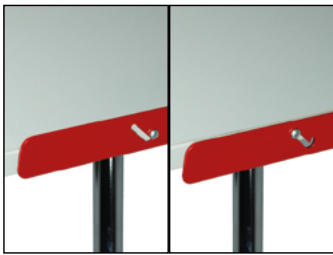

Stehpult

- Raffiniertes Stehpult mit Höhen- und Neigeverstellung sowie beweglicher Anschlagsschiene
- Standfuß als Teller, Kunststoff- oder Alufußkreuz erhältlich
- Auf Wunsch, hohe Mobilität mit Rollen, inkl. 2 feststellbaren Rollen
- Das Stehpult ist erweiterbar durch eine Ablagewanne, eine Zuschauerblende sowie einen Fußauflagering
- Auch waagrecht als Stehtisch nutzbar
- Pultplatten Melaminharz- oder HPL-beschichtet in den Dekoren: Weiß, Lichtgrau, Buche, Ahorn

bewegliche Anschlagsschiene

Die Pultplatte ist um circa 90° neigbar

ART.-NR.

0787

0788

0789

Ausführungen Fuß

- Stehpult mit Stahlsteller-Fuß, pulverbeschichtet
- Stehpult mit Kunststoff-Fußkreuz, schwarz
- Stehpult mit Aluminiumfußkreuz, schwarz / poliert
- Fußkreuz mit Gleitern
- Fußkreuz mit Laufrollen (davon 2x mit Feststellbremse)

- TA
- KS
- S / P
- FK-G
- FK-R

●		
	●	
	●	●
	●	●
	●	●

Oberflächen

- Pultplatte Melaminharzbeschichtet
- Pultplatte HPL-beschichtet

●	●	●
●	●	●

Ausstattung

- Anschlagsschiene, beweglich
- Ablagewanne
- Zuschauerblende (Blende + Aufhängung)
- Fußring

FR

12-14

11-13

11-13

Gewicht in kg (je nach Ausführung)

Ablagewanne für Stifte, Rednermikrofon, etc.

Das Stehpult ist durch seine Neigefunktion im waagerechten Zustand als Stehtisch nutzbar.

Die Zuschauerblende kann nach Bedarf in eine montierte Schiene ein- oder ausgehängt werden. Dadurch steht die Blende immer senkrecht – unabhängig von der Pultneigung.