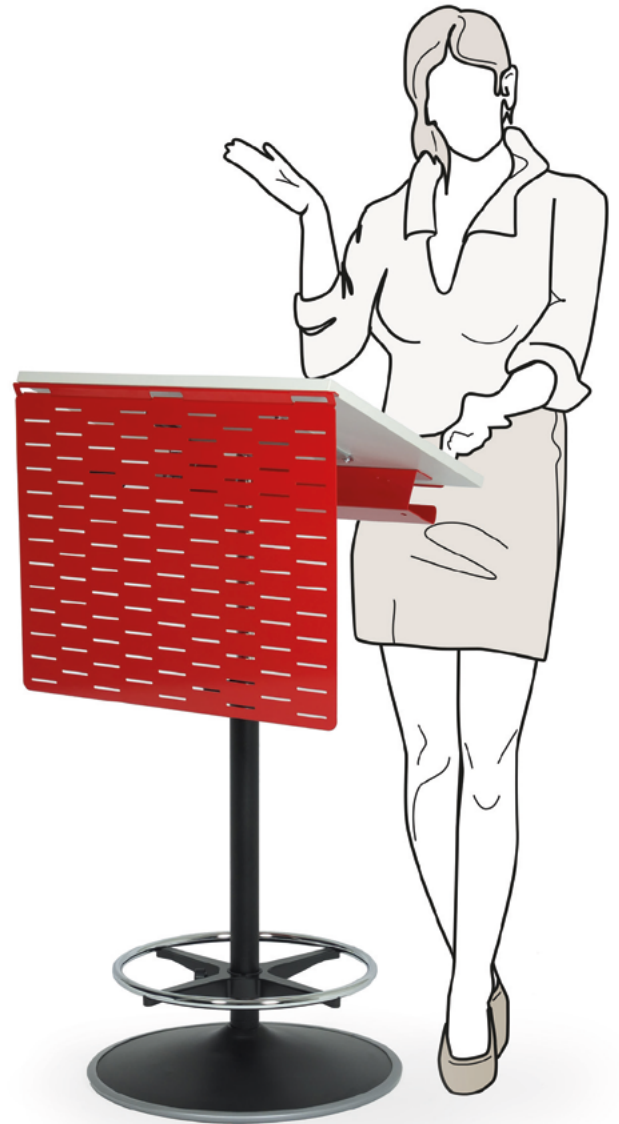

Stehpult

- Raffiniertes Stehpult mit Höhen- und Neigeverstellung sowie beweglicher Anschlagsschiene
- Standfuß als Teller, Kunststoff- oder Alufußkreuz erhältlich
- Auf Wunsch, hohe Mobilität mit Rollen, inkl. 2 feststellbaren Rollen
- Das Stehpult ist erweiterbar durch eine Ablagewanne, eine Zuschauerblende sowie einen Fußauflagering
- Auch waagrecht als Stehtisch nutzbar
- Pultplatten Melaminharz- oder HPL-beschichtet in den Dekoren: Weiß, Lichtgrau, Buche, Ahorn

bewegliche Anschlagsschiene

Die Pultplatte ist um circa 90° neigbar

ART.-NR.

0787

0788

0789

Ausführungen Fuß

- Stehpult mit Stahlsteller-Fuß, pulverbeschichtet
- Stehpult mit Kunststoff-Fußkreuz, schwarz
- Stehpult mit Aluminiumfußkreuz, schwarz / poliert
- Fußkreuz mit Gleitern
- Fußkreuz mit Laufrollen (davon 2x mit Feststellbremse)

- TA
- KS
- S / P
- FK-G
- FK-R

●		
	●	
	●	●
	●	●
	●	●

Oberflächen

- Pultplatte Melaminharzbeschichtet
- Pultplatte HPL-beschichtet

●	●	●
●	●	●

Ausstattung

- Anschlagsschiene, beweglich
- Ablagewanne
- Zuschauerblende (Blende + Aufhängung)
- Fußring

FR

12-14

11-13

11-13

Gewicht in kg (je nach Ausführung)

Ablagewanne für Stifte, Rednermikrofon, etc.

Das Stehpult ist durch seine Neigefunktion im waagerechten Zustand als Stehtisch nutzbar.

Die Zuschauerblende kann nach Bedarf in eine montierte Schiene ein- oder ausgehängt werden. Dadurch steht die Blende immer senkrecht – unabhängig von der Pultneigung.