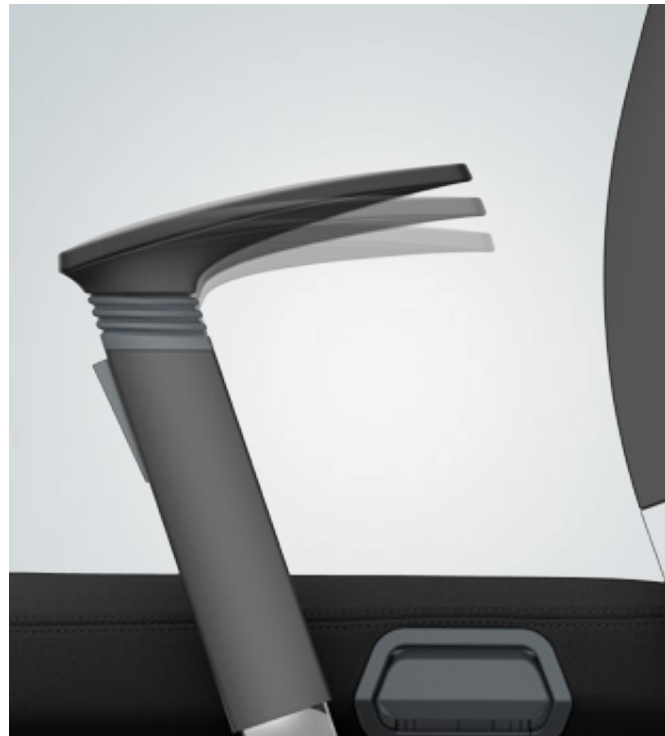

Auto Flow Armlehne: höhen- und breitenverstellbar, bewegungsfördernd, mit extra weichem Auflagepad