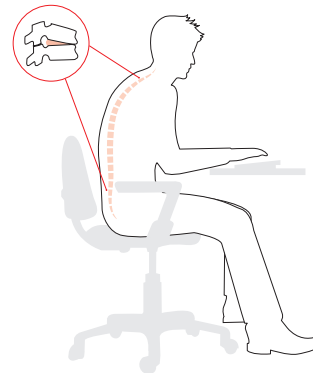

Drei Dimensionen. Null Kompromisse.

aeris®
Leben in Bewegung

3Dee®
Active Office Chair

Nicht **einfach** ergonomisch. Sondern **dreifach** dynamisch.

Der Active-Office-Chair **3Dee** ist der erste seiner Art und das Ergebnis absoluter Konsequenz – im Engineering genauso wie im Design. Seine 3D-Beweglichkeit – horizontal und vertikal – orientiert sich kompromisslos an der natürlichen Biomechanik des Menschen. Damit erfüllt er bereits heute die Vision einer nachhaltigen Veränderung unseres Büroalltags. Das formvollendete Design dürfte vor allem jene freuen, für die das Büro nicht nur Arbeitsplatz, sondern auch Lebensraum ist.

Die **Revolution** der Ergonomie.

Herkömmliche Sitzkonzepte können dem Bewegungsmangel im Büro nicht viel entgegenzusetzen. Im Gegenteil: Sie können Muskelabbau und falsche Sitzhaltungen fördern. Wir nennen das „Sitzfalle“ – denn sitzende Tätigkeiten führen häufig zu körperlichen Beschwerden.

Was hilft, ist mehr Bewegung im Büro. Mit dem einzigartigen Konzept der 3D-Ergonomie fordert und fördert der **3Dee** die intuitiven Bewegungen des Menschen. Das Prinzip ist so einfach wie genial: Der Stuhl folgt den Bewegungen des Körpers und nicht umgekehrt. Die Folge: natürliches Sitzen, kontrolliertes Schwingen, kombiniert mit haltungsoptimierenden Seit-, Vor- und Rückwärtsbewegungen.

Sitzen auf einem
konventionellen Bürostuhl

Sitzen auf dem 3Dee
Active-Office-Chair

Der innovativste Bürostuhl der Welt.

Aktiviert: Weil der 3Dee den Bewegungen seines Be-Sitzers folgt, bleibt der Rücken aufrecht. Häufige Haltungswechsel stärken und trainieren dabei den Rücken und die Muskulatur.