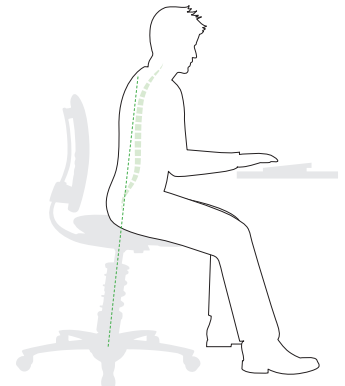

Die **Revolution** der Ergonomie.

Herkömmliche Sitzkonzepte können dem Bewegungsmangel im Büro nicht viel entgegenzusetzen. Im Gegenteil: Sie können Muskelabbau und falsche Sitzhaltungen fördern. Wir nennen das „Sitzfalle“ – denn sitzende Tätigkeiten führen häufig zu körperlichen Beschwerden.

Was hilft, ist mehr Bewegung im Büro. Mit dem einzigartigen Konzept der 3D-Ergonomie fordert und fördert der **3Dee** die intuitiven Bewegungen des Menschen. Das Prinzip ist so einfach wie genial: Der Stuhl folgt den Bewegungen des Körpers und nicht umgekehrt. Die Folge: natürliches Sitzen, kontrolliertes Schwingen, kombiniert mit haltungsoptimierenden Seit-, Vor- und Rückwärtsbewegungen.

Sitzen auf einem
konventionellen Bürostuhl

Sitzen auf dem 3Dee
Active-Office-Chair

Der innovativste Bürostuhl der Welt.

Aktiviert: Weil der 3Dee den Bewegungen seines Be-Sitzers folgt, bleibt der Rücken aufrecht. Häufige Haltungswechsel stärken und trainieren dabei den Rücken und die Muskulatur.

Entspannt: Die Lehne mit patentierter Lamellentechnik ② und physiologisch geformtem Rückenpolster ③ gibt Halt, ohne die Bewegungsfreiheit einzuschränken. Lordosenwölbung ④ und Lehnengegendruck sind individuell einstellbar.