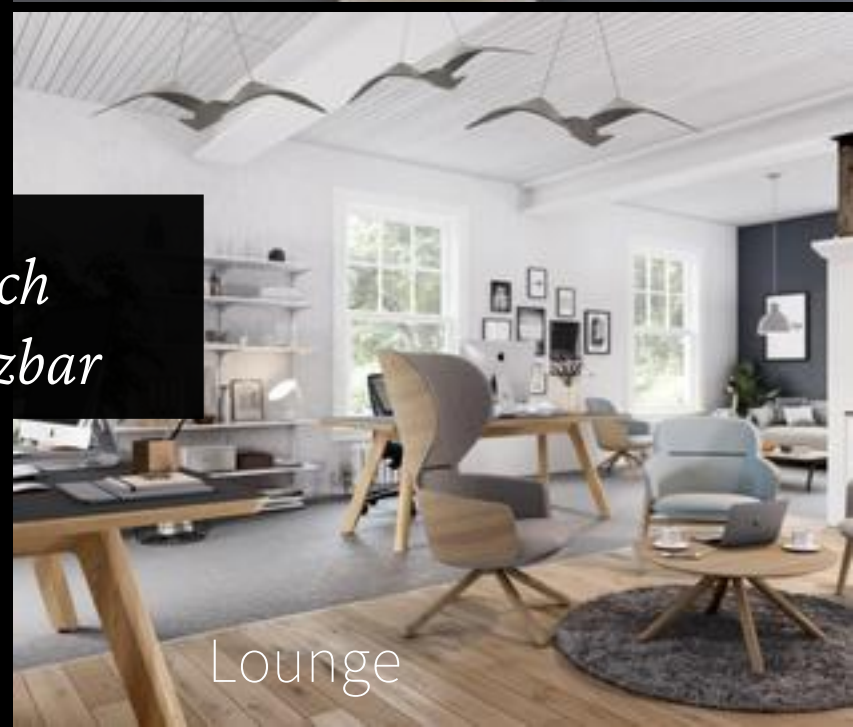

*Vielfach
einsetzbar*