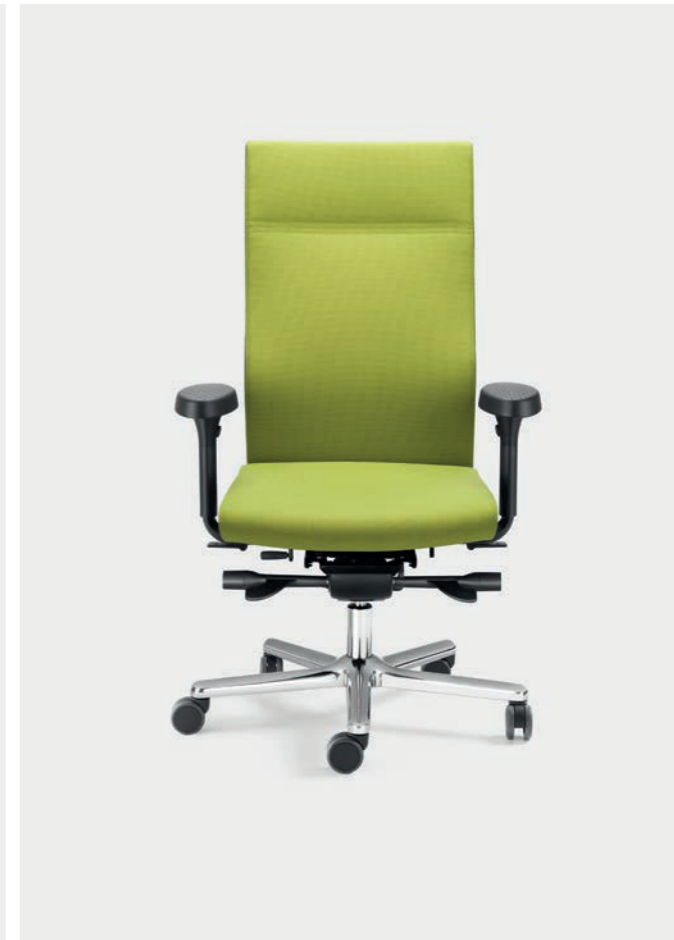

Ergonomische Highlights wie die 360° bewegliche Sitzfläche, die variable Einstellbarkeit der Rückenlehnenhöhe und der Sitzflächentiefe, die höhen- und breitenverstellbaren Armlehnen oder die optionale Lumbalstütze sind die besten Voraussetzungen für ein gesundes Sitzen.

Ergonomic highlights such as the 360° flexible seat, the variable adjustability of the backrest height and the seat depth, the height- and width-adjustable armrests or the optional lumbar support are the optimal conditions for healthy sitting.

L'assise mobile à 360°, le réglage de la hauteur du dossier et de la profondeur d'assise, les accoudoirs à hauteur et écart réglables ou encore le soutien lombaire proposé en option, sont autant d'éléments ergonomiques assurant une posture assise saine.