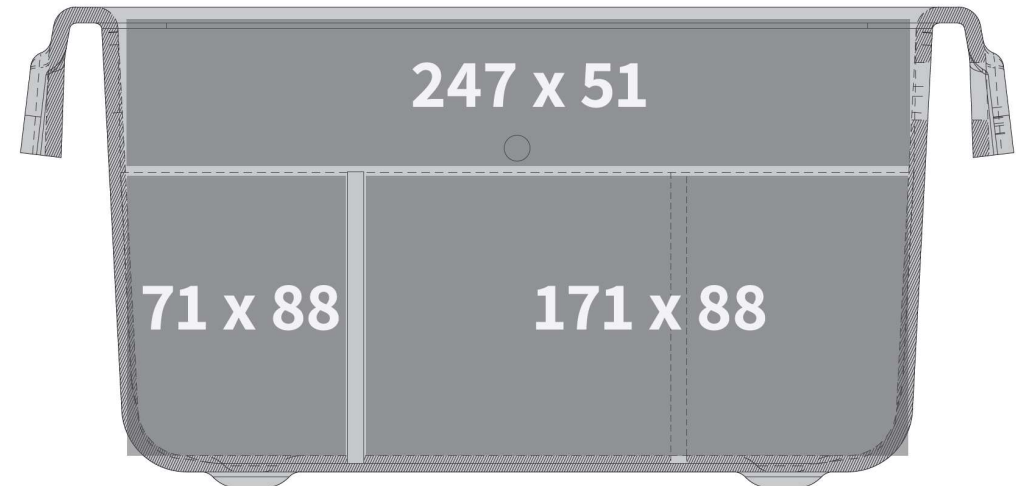

MyKit

Stauraum über Innenaufteilung

Zusätzlicher Platz mit über 5 cm
Höhe für beispielsweise

- DIN A4-Unterlagen: 297 x 210 mm
- iPad Pro: 281 x 215 mm
- Surface Pro: 292 x 201 mm
- Galaxy Tab: 247 x 162 mm
- Dell XPS 13: 302 x 199 mm

WINI MEIN BÜRO.