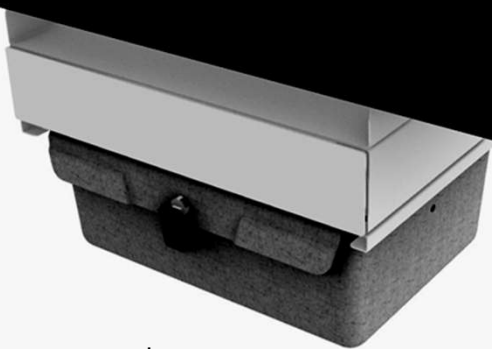

WINI  MEIN BÜRO.

Einsatzmöglichkeiten

So flexibel wie Ihr Alltag im Büro.

Auf dem Tisch

Unter dem Tisch

Im Locker

Unter der MyBox

Unterbau

MyKit

Typisch WINI – eine Personal Box als modulares System

- 1 Box
- 2 Inneneinteilung (optional)
- 3 Deckel (optional)
- 4 Griff
- 5 WINI-Schloss mit Doppelhaken zur Auszugverriegelung (optional)
- 6 Adapter zur Anbindungen unter Platten oder an das gewählte WINI Tischsystem

WINI MEIN BÜRO.

MyKit

Key Facts

- Höhe: 138 mm innen
- Breite: 337 mm innen
- Tiefe: 234 mm innen

- Material: PET Polyesterfilz, durchgefärbt
- Materialdicke: 5mm
- Farbe: anthrazit
- Griff: Edelstahl, in seitlicher Nut einrastend

- Adapter zur Tischanbindung an die WINI Tischsysteme WINEA FLOW, WINEA PRO, WINEA ECO, WINEA STARTUP
- Anbindung im Apothekerschrank (Führungsschienen in Lochreihe bei Fachbreite 392mm)
- Anbindung in offenen Gefachen (Mindestbreite 400 mm für den Montageadapter erforderlich)