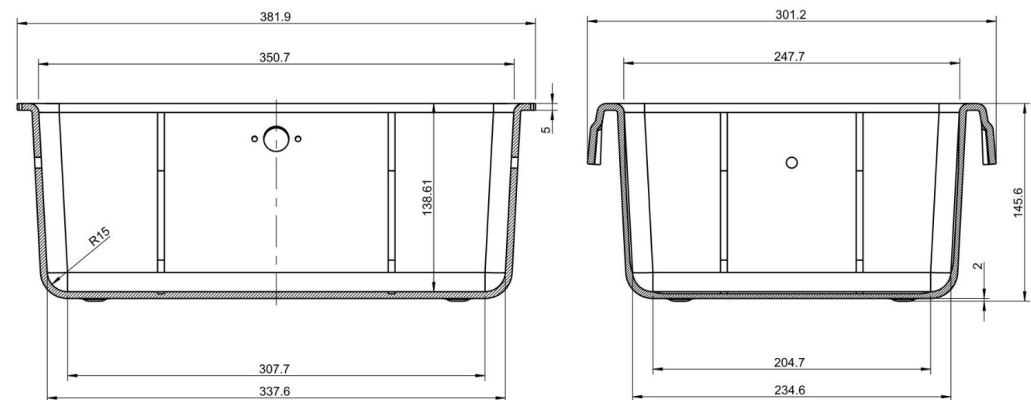

MyKit

Key Facts

- Höhe: 138 mm innen
- Breite: 337 mm innen
- Tiefe: 234 mm innen

- Material: PET Polyesterfilz, durchgefärbt
- Materialdicke: 5mm
- Farbe: anthrazit
- Griff: Edelstahl, in seitlicher Nut einrastend

- Adapter zur Tischanbindung an die WINI Tischsysteme WINEA FLOW, WINEA PRO, WINEA ECO, WINEA STARTUP
- Anbindung im Apothekerschrank (Führungsschienen in Lochreihe bei Fachbreite 392mm)
- Anbindung in offenen Gefachen (Mindestbreite 400 mm für den Montageadapter erforderlich)

WINI MEIN BÜRO.