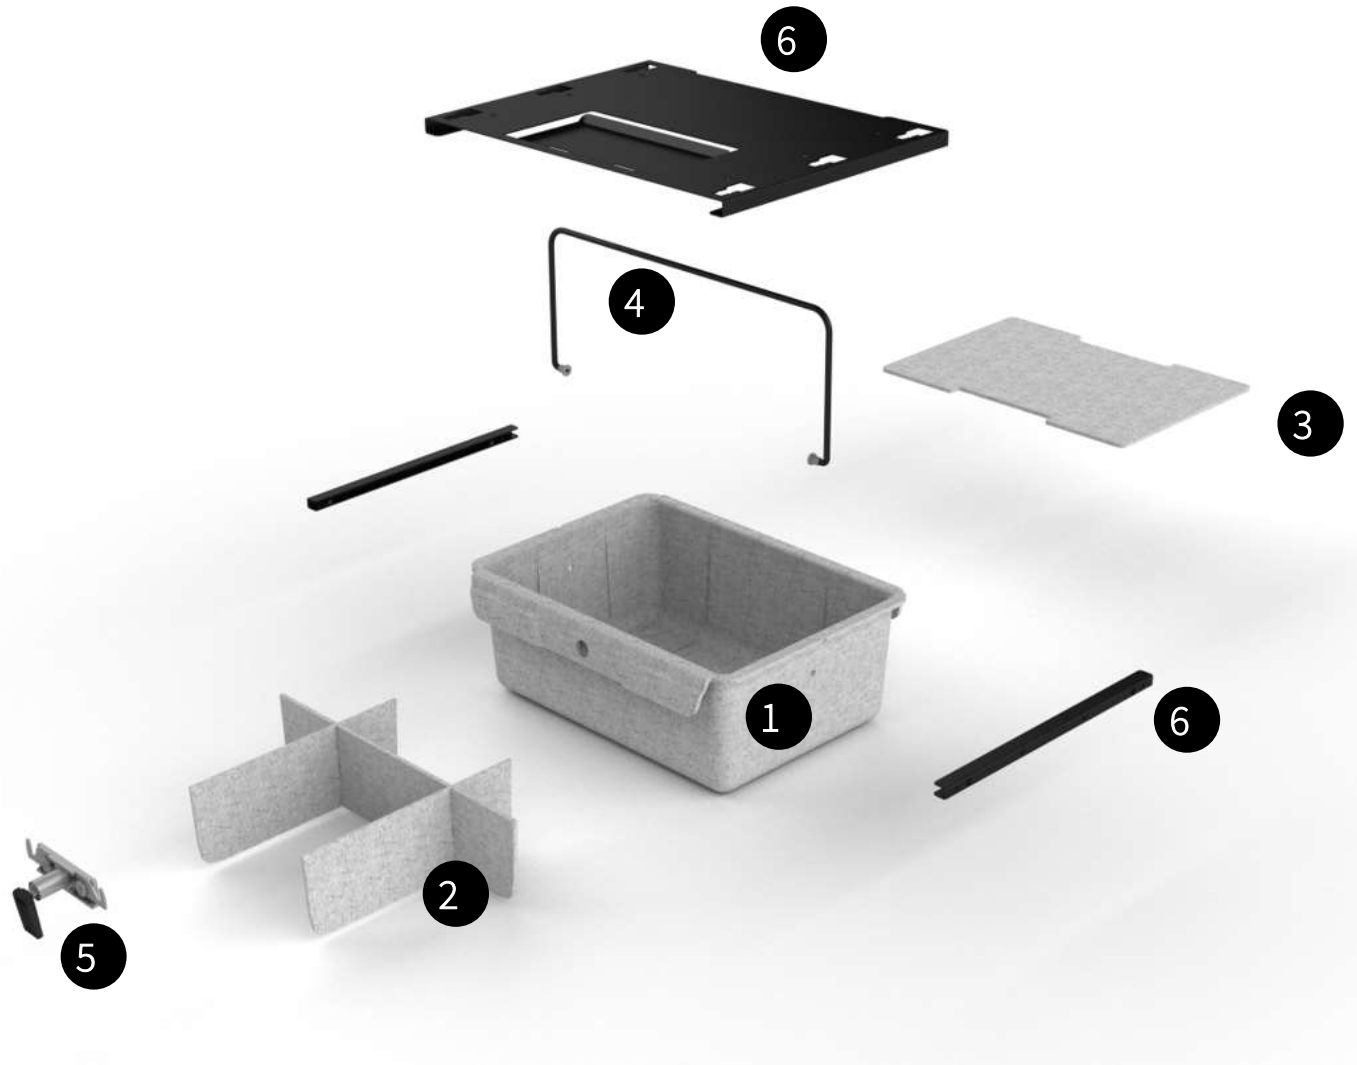

WINI  MEIN BÜRO.

Einsatzmöglichkeiten

So flexibel wie Ihr Alltag im Büro.

Auf dem Tisch

Unter dem Tisch

Im Locker

Unter der MyBox

Unterbau

MyKit

Typisch WINI – eine Personal Box als modulares System

- 1 Box
- 2 Inneneinteilung (optional)
- 3 Deckel (optional)
- 4 Griff
- 5 WINI-Schloss mit Doppelhaken zur Auszugverriegelung (optional)
- 6 Adapter zur Anbindungen unter Platten oder an das gewählte WINI Tischsystem

WINI MEIN BÜRO.

MyKit

Key Facts

- Höhe: 138 mm innen
- Breite: 337 mm innen
- Tiefe: 234 mm innen

- Material: PET Polyesterfilz, durchgefärbt
- Materialdicke: 5mm
- Farbe: anthrazit
- Griff: Edelstahl, in seitlicher Nut einrastend

- Adapter zur Tischanbindung an die WINI Tischsysteme WINEA FLOW, WINEA PRO, WINEA ECO, WINEA STARTUP
- Anbindung im Apothekerschrank (Führungsschienen in Lochreihe bei Fachbreite 392mm)
- Anbindung in offenen Gefachen (Mindestbreite 400 mm für den Montageadapter erforderlich)