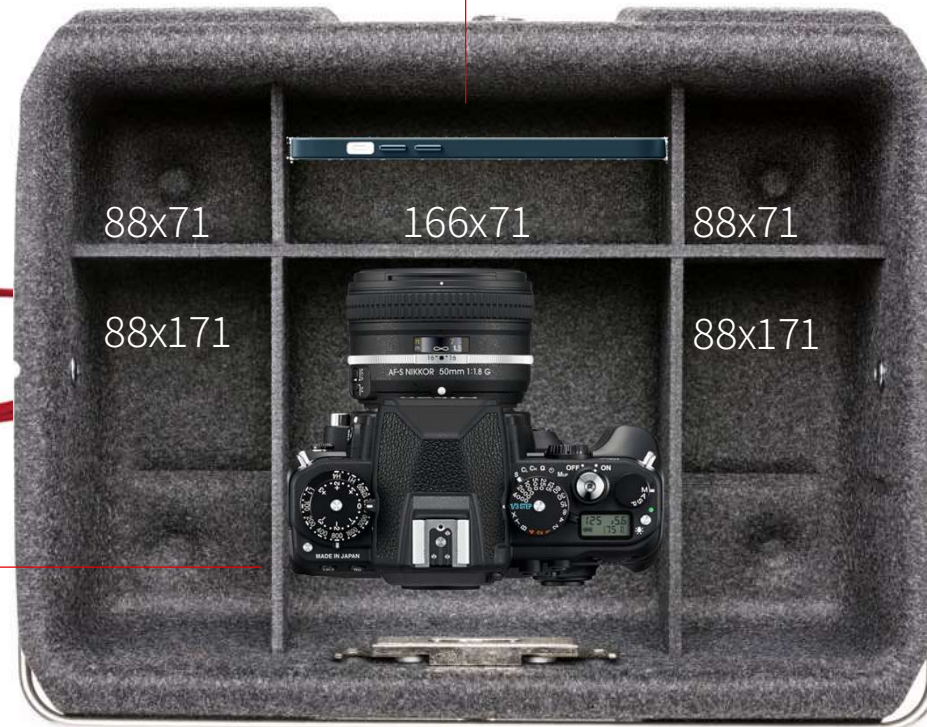

WINI MEIN BÜRO.

MyKit

Key Facts

- Höhe: 138 mm innen
- Breite: 337 mm innen
- Tiefe: 234 mm innen

- Material: PET Polyesterfilz, durchgefärbt
- Materialdicke: 5mm
- Farbe: anthrazit
- Griff: Edelstahl, in seitlicher Nut einrastend

- Adapter zur Tischanbindung an die WINI Tischsysteme WINEA FLOW, WINEA PRO, WINEA ECO, WINEA STARTUP
- Anbindung im Apothekerschrank (Führungsschienen in Lochreihe bei Fachbreite 392mm)
- Anbindung in offenen Gefachen (Mindestbreite 400 mm für den Montageadapter erforderlich)

WINI  MEIN BÜRO.

MyKit

Maße der Innenaufteilung

Organisierbarer Platz für

- Handy
- Ladekabel
- Adapter
- Headset
- Kamera
- Notizbuch
- Stifte
- PostIT
- Locher/Hefter
- Schlüssel
- Snack
- und mehr...

WINI MEIN BÜRO.

iPhone 13 PRO MAXX
mit Case: 164 mm

NIKON
Breite 166 cm

MyKit

Stauraum über Innenaufteilung

Zusätzlicher Platz mit über 5 cm
Höhe für beispielsweise

- DIN A4-Unterlagen: 297 x 210 mm
- iPad Pro: 281 x 215 mm
- Surface Pro: 292 x 201 mm
- Galaxy Tab: 247 x 162 mm
- Dell XPS 13: 302 x 199 mm