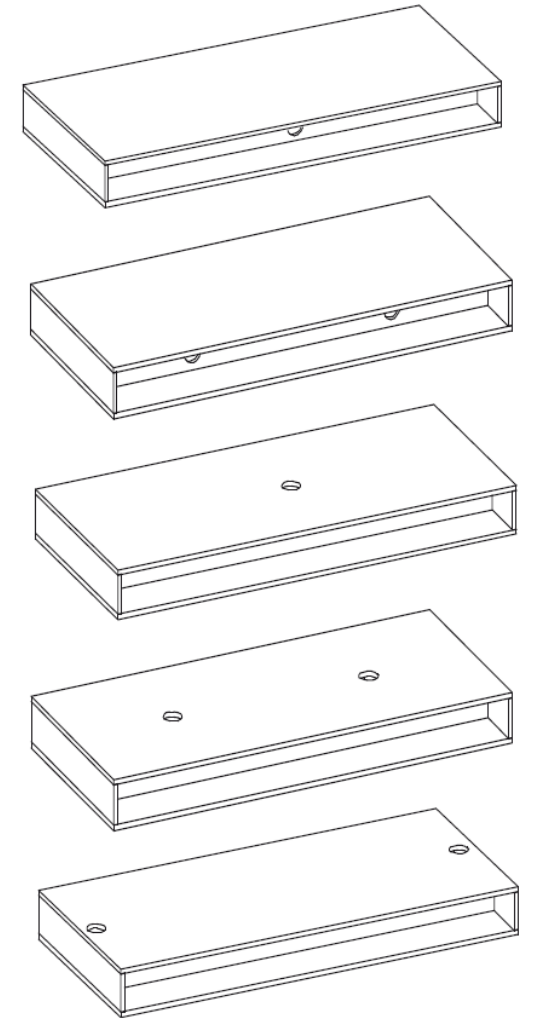

Einbaupositionen
Netboxen