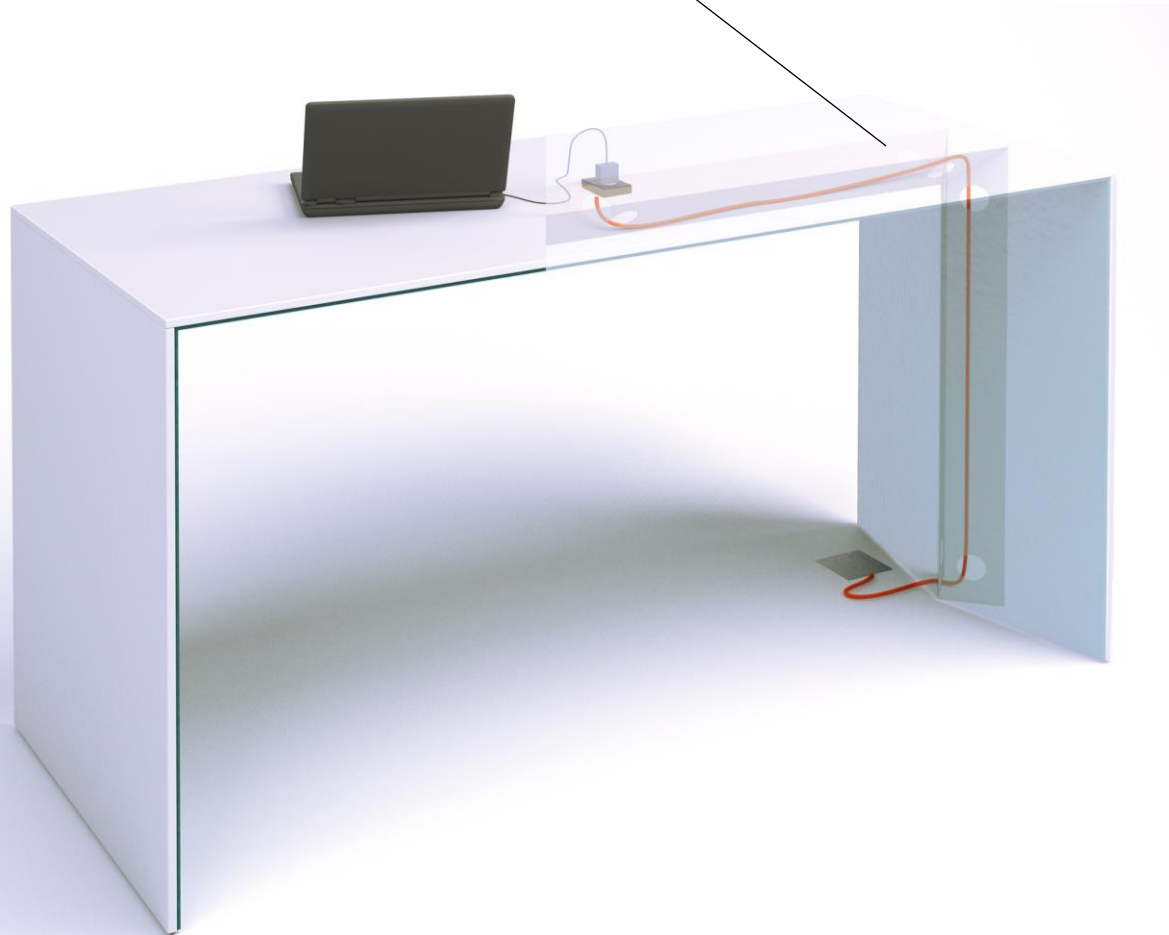

WINEA PLUS

Elektrifizierung zur Nutzung mobiler Medien

Umlaufender Kabelkanal hinter
Stoff