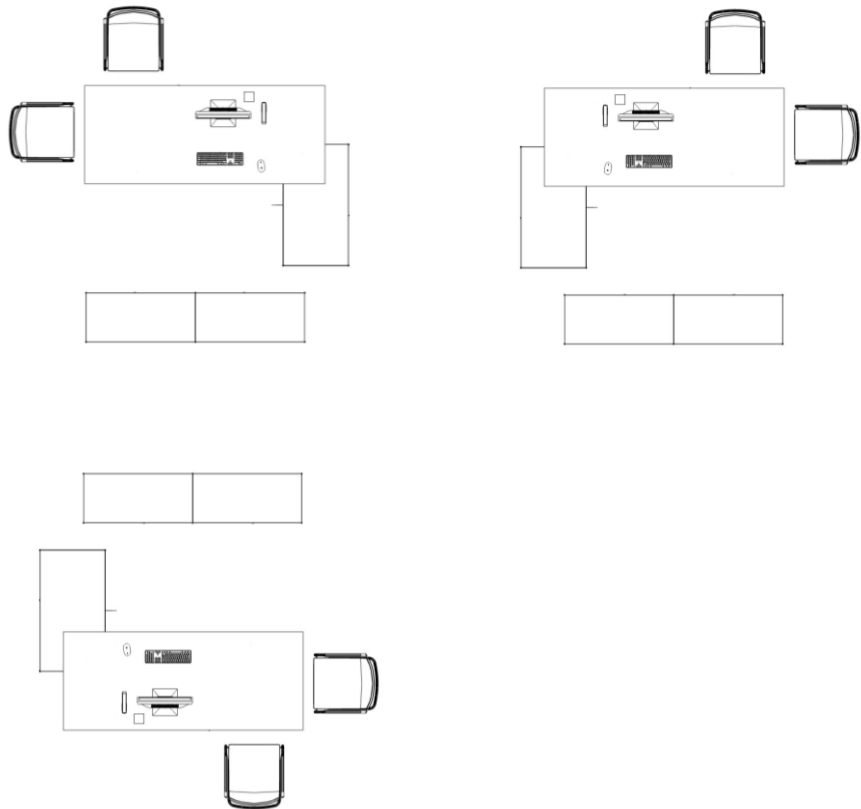

WINI  **MEIN BÜRO.**

WINEA PRO:

Hochwertige Arbeitsplätze

Individuelle Beraterplätze

WINI MEIN BÜRO.

Steh-/Sitz-Beraterplatz
Audi BKK

WINEA PRO:

Kommunikation mit Stil

WINEA PRO

Hochwertige Konferenz- anlagen

- Beinraumblenden
- Netboxen
- Rechteck- oder Freiformplatten
- Versteckte Kabelführung

WINI  **MEIN BÜRO.**

Details

Multifunktional mit Understatement

Wertigkeit, die überzeugt.

Abklipsbare Schiebepatte

Wandanbindung Metall-auf-Metall

Rollengelagerte Plattenverschiebung

Tischbeine mit Korpusintegration

WINEA PRO

Wange

Für eine geschlossenerere Anmutung oder eine aufgeräumte Optik hinter einer Boden-/Decke-Verglasung.