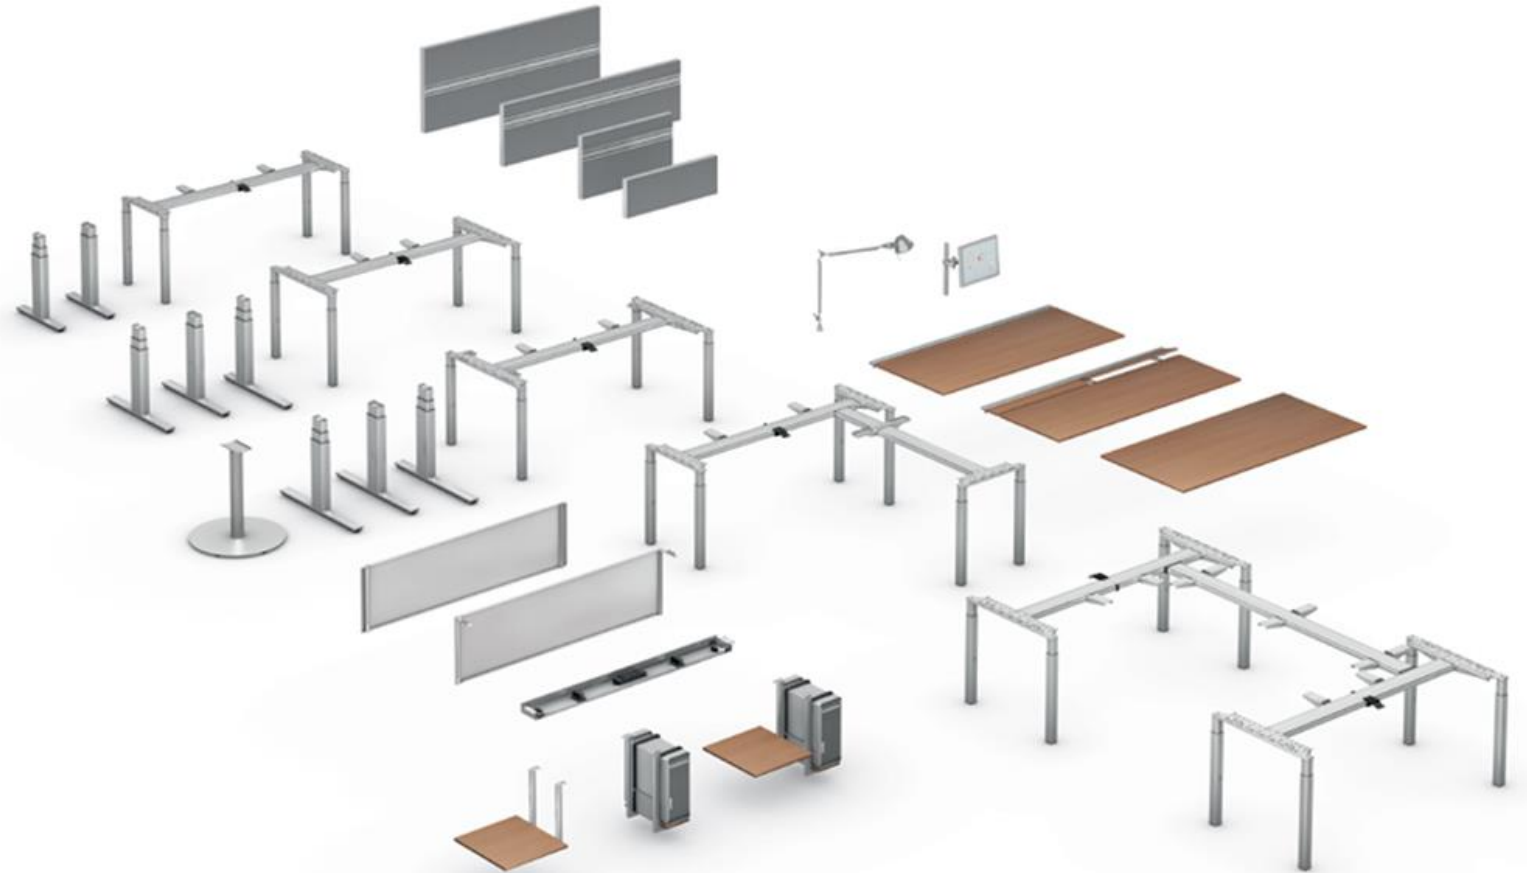

WINEA PRO

Key Facts

- Tischtiefen: 60 / 80 / 90 cm
- Tischbreiten: 80 – 240 cm
- Verstellbereich 65-125 cm, alternativ 68-135 cm
- Gestelle: 4-Fuß / C-Fuß / T-Fuß
- Maximale Stabilität
- Ruhestromverbrauch 0,1 Watt
- Widerstandssensor (Piezo) immer integriert
- WINI MOTION Tischsteuerung

WINEA PRO

WINI  MEIN BÜRO.

Modular und nachhaltig.

WINEA PRO lässt sich

- verändern
- erweitern
- reduzieren
- umnutzen
- umgestalten
- reparieren
- sortenrein trennen

Die permanente Anpassung an den sich verändernden Zeitgeschmack und funktionalen Bedarf macht ein System nahezu unbegrenzt nutzbar.

Abklipsbare Schiebepatte

Wandanbindung Metall-auf-Metall

Rollengelagerte Plattenverschiebung

Tischbeine mit Korpusintegration

WINEA PRO

Wange

Für eine geschlossenerere Anmutung oder eine aufgeräumte Optik hinter einer Boden-/Decke-Verglasung.

WINEA PRO

L-Form (Steh/Sitz)

Rechtecktisch mit 90°-Erweiterung

Elektrifizierung

- groß dimensionierter Kabelkanal
- abklappbar zu beiden Seiten
- Kabelkanal organisierbar durch CableGrip-Elemente
- Zugentlastungen integriert