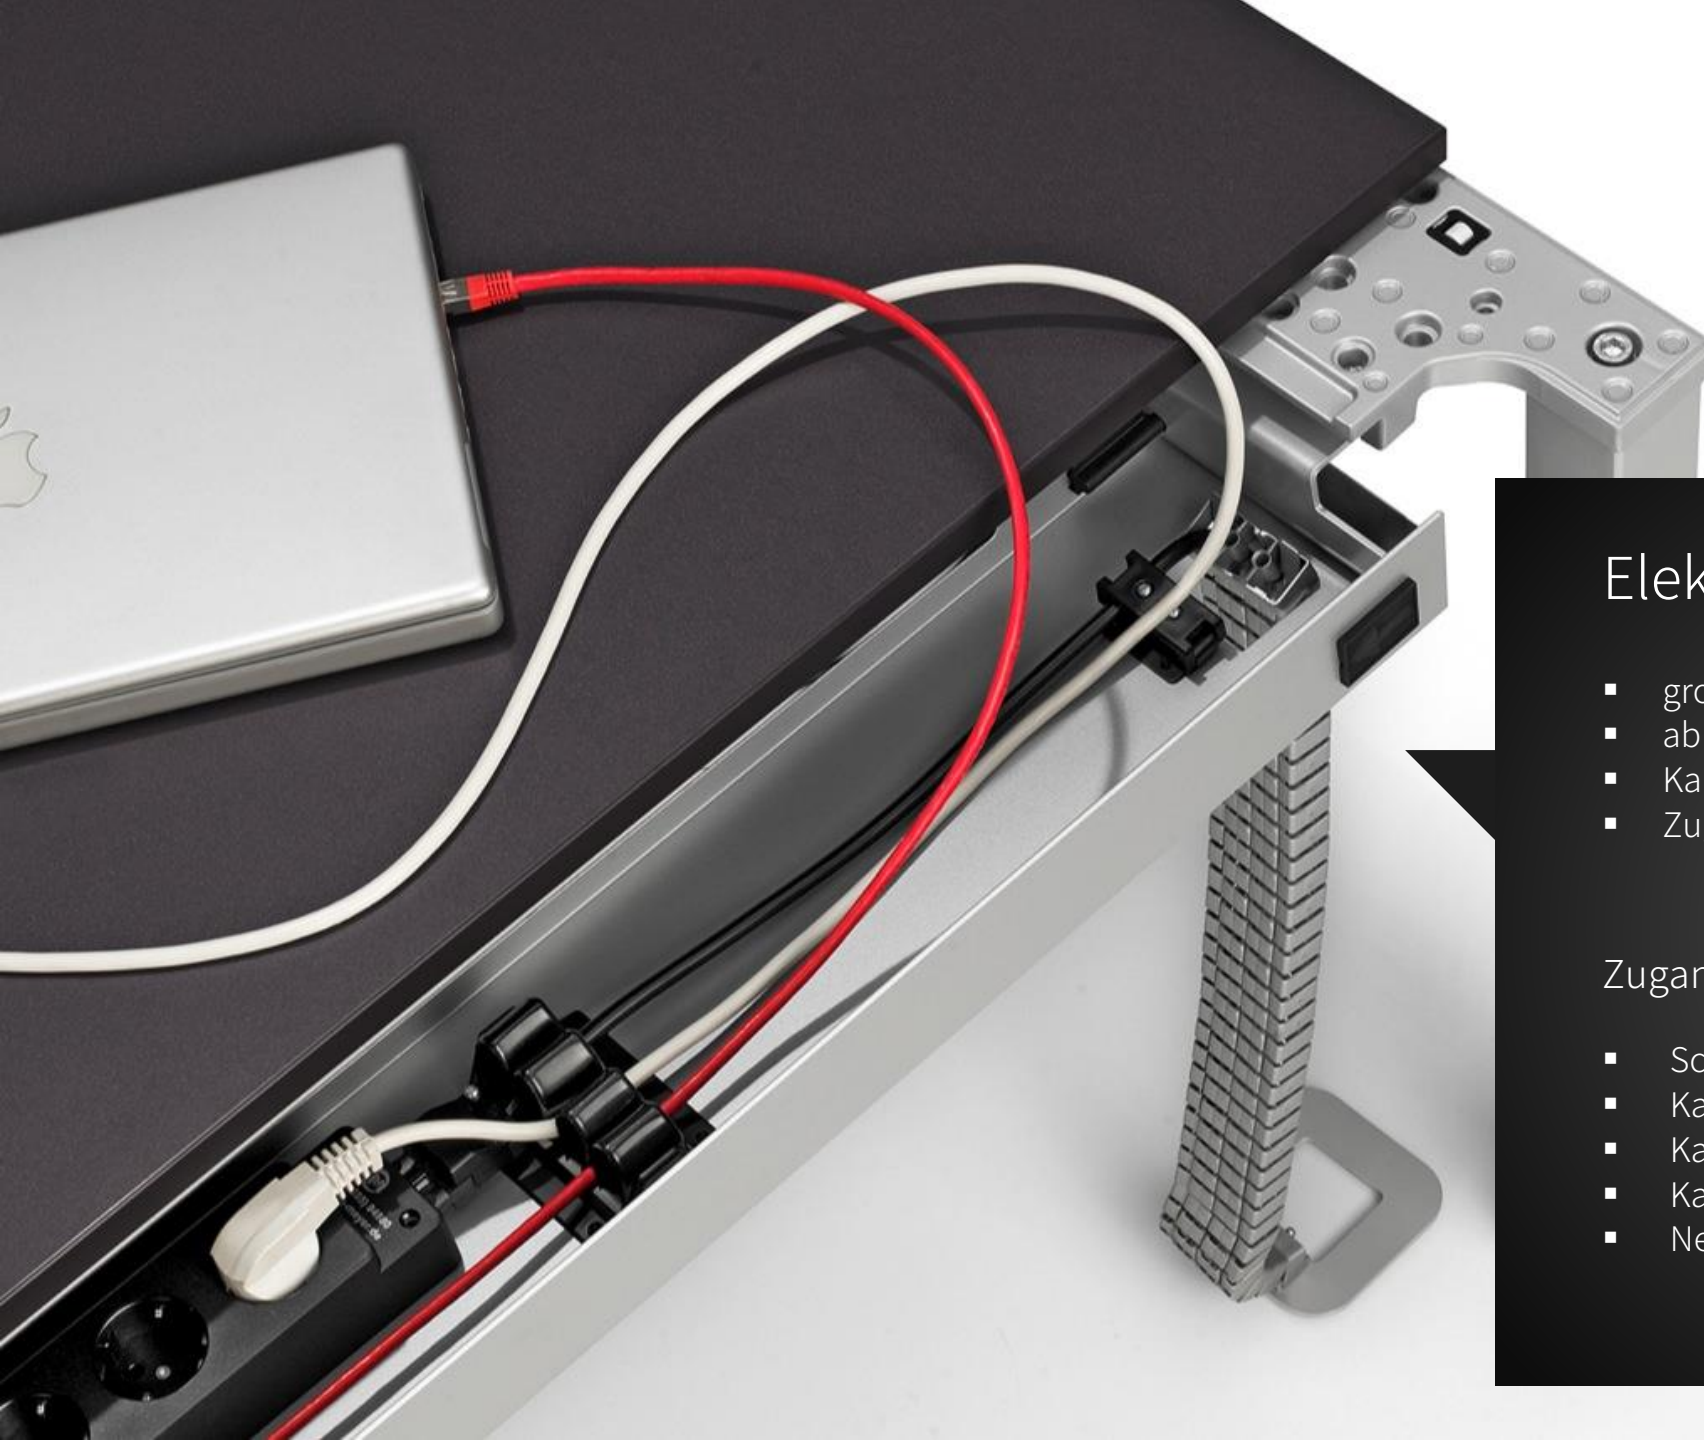

WINEA PRO

Hochwertige Konferenz- anlagen

- Beinraumblenden
- Netboxen
- Rechteck- oder Freiformplatten
- Versteckte Kabelführung

WINI  **MEIN BÜRO.**

Details

Multifunktional mit Understatement

Wertigkeit, die überzeugt.

Abklipsbare Schiebepatte

Wandanbindung Metall-auf-Metall

Rollengelagerte Plattenverschiebung

Tischbeine mit Korpusintegration

WINEA PRO

Wange

Für eine geschlossenerere Anmutung oder eine aufgeräumte Optik hinter einer Boden-/Decke-Verglasung.

WINEA PRO

L-Form (Steh/Sitz)

Rechtecktisch mit 90°-Erweiterung

Elektrifizierung

- groß dimensionierter Kabelkanal
- abklappbar zu beiden Seiten
- Kabelkanal organisierbar durch CableGrip-Elemente
- Zugentlastungen integriert

Zugangsoptionen

- Schiebepatte
- Kabelklappen
- Kabeldurchbrüche an der Tischkante
- Kabeldurchbrüche in der Fläche
- Netboxen (klappbar oder drehbar)

TOOLZ Arbeitsplatzergänzungen

MyBox

WINEA PRO

„Ein guter Tisch verliert selbst im größten Chaos nichts von seiner Ästhetik und Funktionalität.“