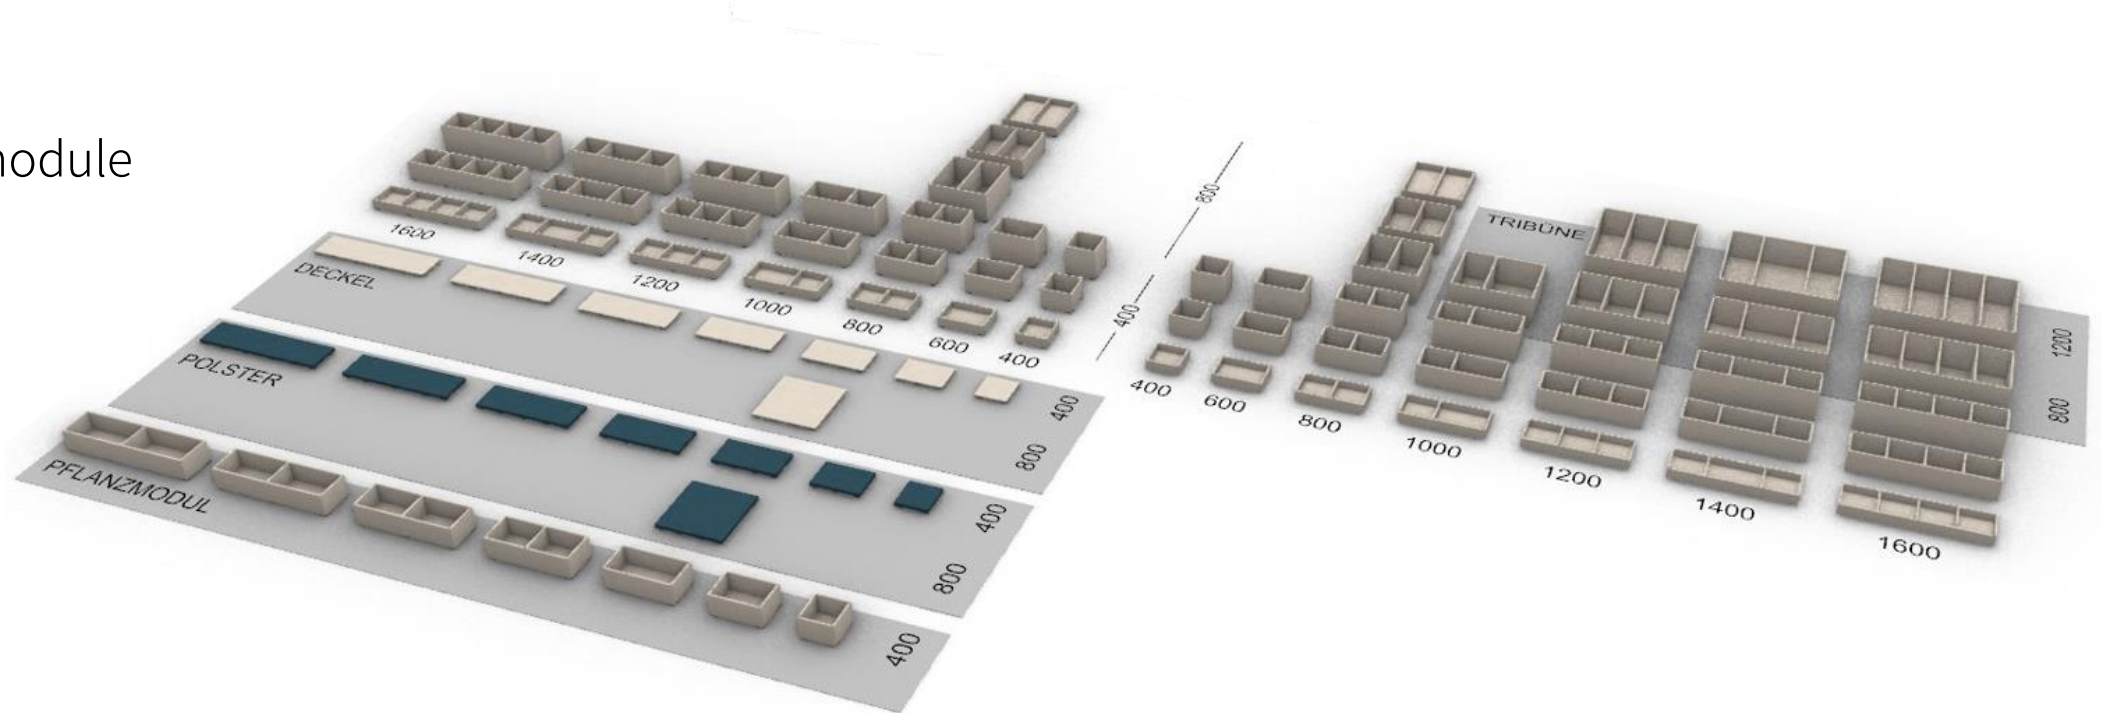

WINI MEIN BÜRO.

© WINI

Der Systemgedanke

- Horizontale Verbindung durch steckbare U-Verbinder
- Rechteckige Sitzpolster (Verschraubt auf dem Deckel)
- Trennfugen für das Durchführen von Kabeln bei Bedarf.

- Tiefe 40 / 80 cm
- Breite 40 bis 160 cm
- Höhen 13,5/ 27/ 40,5 cm

Tribünen

- Tiefe 80 / 120 cm
- Breite 120 bis 160 cm
- Sitzhöhe 3/3-Modul mit Deckel: 43,4 cm

Systemübersicht

- Grundmodule
- Aufsatzmodule
- Deckel
- Polster
- Pflanzmodule

Beistelltische

Die perfekte Ergänzung für die Arbeit mit Notebooks, zum Ablegen von Unterlagen oder als Platz für eine Tasse Kaffee...

Rund, Durchmesser 53 cm

- Höhe: 47,3 cm
- Optional höhenverstellbar 47,3 - 67,3 cm

Brainstorming- Landschaft

WINEA ELEMENTS

Details

- Werkzeugfrei stapelbar aus Modulen in drei Höhen
- Elementbreiten: 40 / 60 / 80 / 100 / 120 / 140 / 160 cm
- Einzelmodultiefen: 40 / 80 cm
- Tribünenbreiten: 80 / 100 / 120 / 140 / 160 cm
- Tribümentiefen: 80 / 120 cm
- Variable Maße möglich
- Rückwände mit 120 cm Höhe
- Pflanzkästen mit 27 cm Höhe
- Runde oder eckige Sitzpolster
- Rückenpolster mit 30 cm Höhe
- Elektrifizierung mit Lademöglichkeiten
- 186 Oberflächen für individuelle Gestaltung