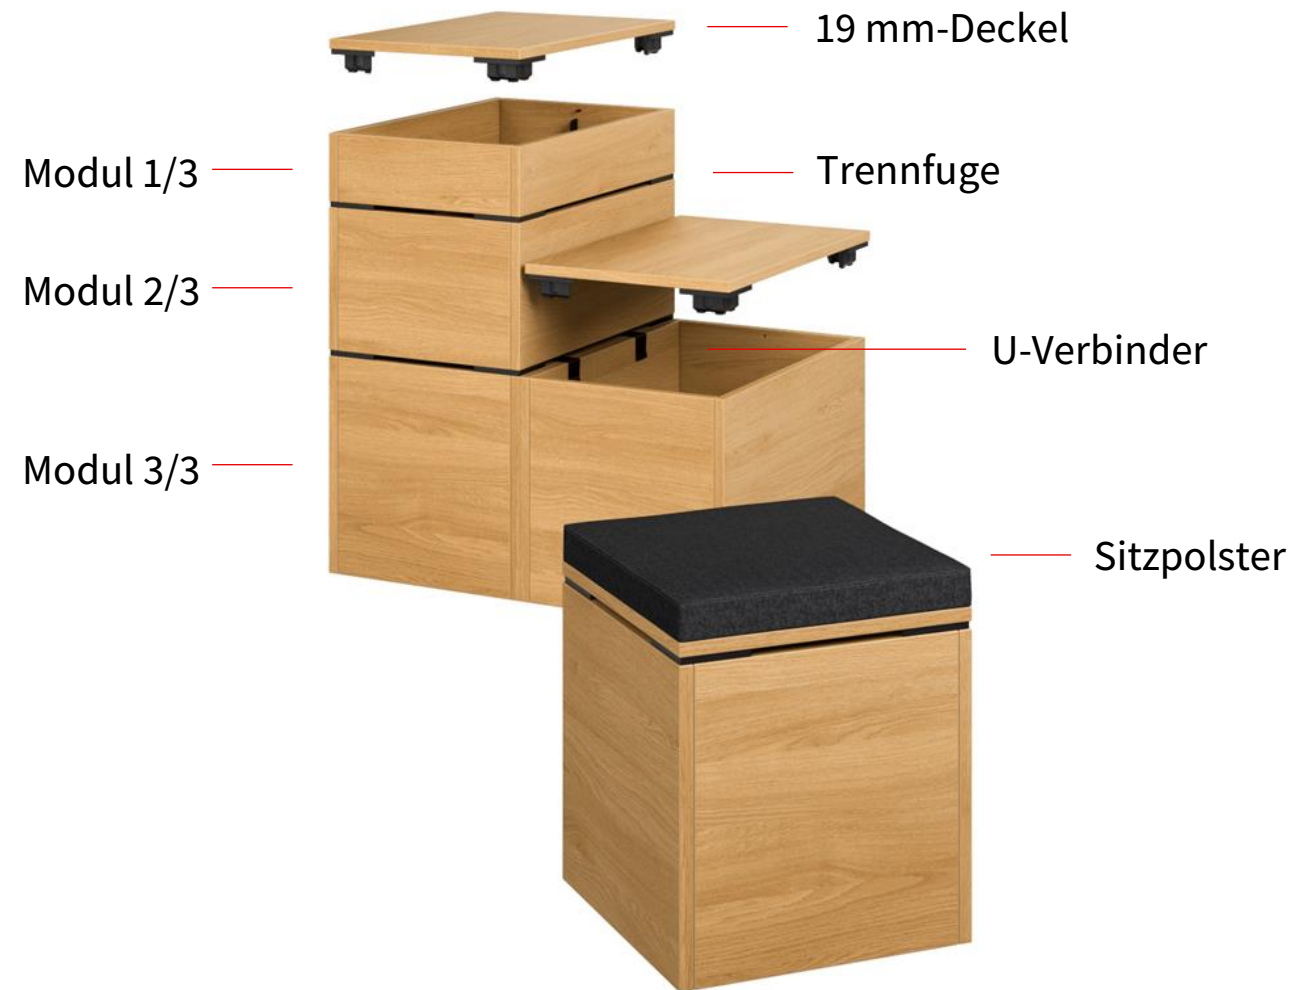

WINI  **MEIN BÜRO.**

WINEA ELEMENTS
Empfangszonen

WINEA ELEMENTS
Kommunikationszonen

WINEA ELEMENTS
Arena

WINEA ELEMENTS
Agiles Arbeiten nach
Bedarf

Der Systemgedanke

- Stapelbare Module
- Wahlweise mit Rolle, Gleiter oder Stapelfuß
- Drehbare Verbinder
- Abschlussdeckel

WINI MEIN BÜRO.

© WINI

Der Systemgedanke

- Horizontale Verbindung durch steckbare U-Verbinder
- Rechteckige Sitzpolster (Verschraubt auf dem Deckel)
- Trennfugen für das Durchführen von Kabeln bei Bedarf.

WINI  MEIN BÜRO.

Arretierung

Zwei integrierte
Verbinder pro Box

- Schnell und sicher
- Verriegelung durch
eine 90°- Drehung

Aufsetzen, drehen ...

Fertig!

Grundmodule

Einzelboxen

Beistelltische

Die perfekte Ergänzung für die Arbeit mit Notebooks, zum Ablegen von Unterlagen oder als Platz für eine Tasse Kaffee...

Rund, Durchmesser 53 cm

- Höhe: 47,3 cm
- Optional höhenverstellbar 47,3 - 67,3 cm