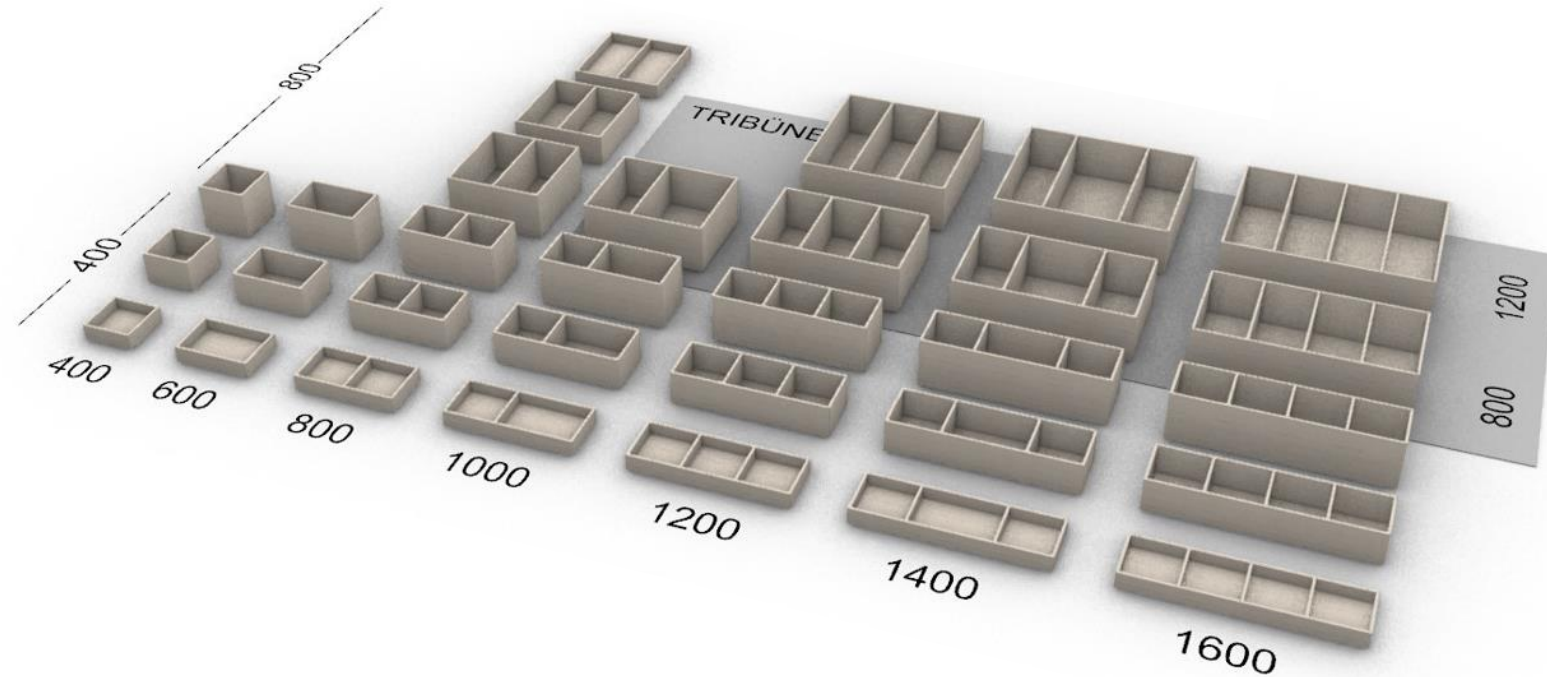

WINI MEIN BÜRO.

© WINI

Der Systemgedanke

- Horizontale Verbindung durch steckbare U-Verbinder
- Rechteckige Sitzpolster (Verschraubt auf dem Deckel)
- Trennfugen für das Durchführen von Kabeln bei Bedarf.

WINI  MEIN BÜRO.

Arretierung

Zwei integrierte
Verbinder pro Box

- Schnell und sicher
- Verriegelung durch
eine 90°- Drehung

Aufsetzen, drehen ...

Fertig!

Grundmodule

Einzelboxen

- Tiefe 40 / 80 cm
- Breite 40 bis 160 cm
- Höhen 13,5/ 27/ 40,5 cm

Tribünen

- Tiefe 80 / 120 cm
- Breite 120 bis 160 cm
- Sitzhöhe 3/3-Modul mit Deckel: 43,4 cm

Systemübersicht

- Grundmodule
- Aufsatzmodule
- Deckel
- Polster
- Pflanzmodule

Beistelltische

Die perfekte Ergänzung für die Arbeit mit Notebooks, zum Ablegen von Unterlagen oder als Platz für eine Tasse Kaffee...

Rund, Durchmesser 53 cm

- Höhe: 47,3 cm
- Optional höhenverstellbar 47,3 - 67,3 cm