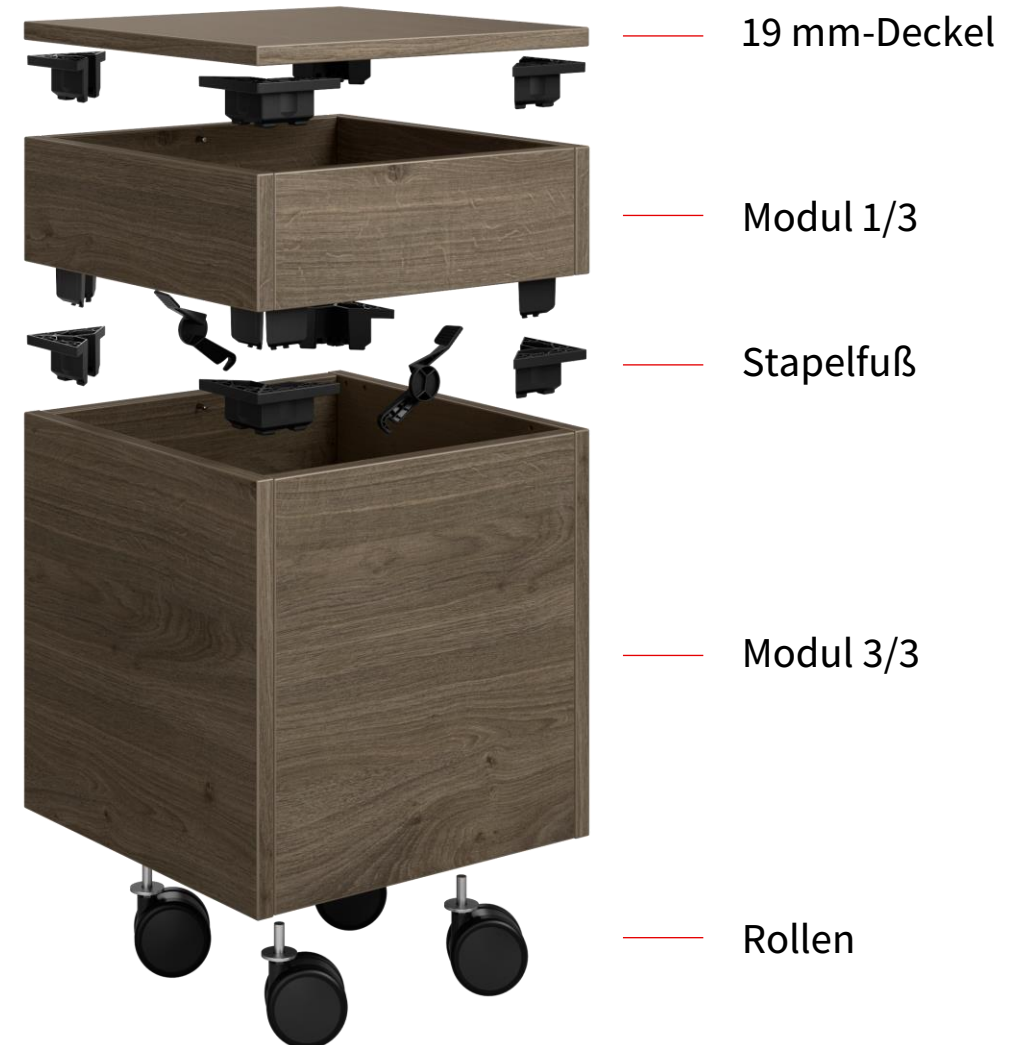

WINI  **MEIN BÜRO.**

WINEA ELEMENTS
Empfangszonen

WINEA ELEMENTS
Kommunikationszonen

WINEA ELEMENTS
Arena

WINEA ELEMENTS
Agiles Arbeiten nach
Bedarf

Der Systemgedanke

- Stapelbare Module
- Wahlweise mit Rolle, Gleiter oder Stapelfuß
- Drehbare Verbinder
- Abschlussdeckel

WINI MEIN BÜRO.

© WINI

Der Systemgedanke

- Horizontale Verbindung durch steckbare U-Verbinder
- Rechteckige Sitzpolster (Verschraubt auf dem Deckel)
- Trennfugen für das Durchführen von Kabeln bei Bedarf.

WINI  MEIN BÜRO.

Arretierung

Zwei integrierte
Verbinder pro Box

- Schnell und sicher
- Verriegelung durch
eine 90°- Drehung

Aufsetzen, drehen ...

Fertig!

Grundmodule

Einzelboxen

Beistelltische

Die perfekte Ergänzung für die Arbeit mit Notebooks, zum Ablegen von Unterlagen oder als Platz für eine Tasse Kaffee...

Rund, Durchmesser 53 cm

- Höhe: 47,3 cm
- Optional höhenverstellbar 47,3 - 67,3 cm