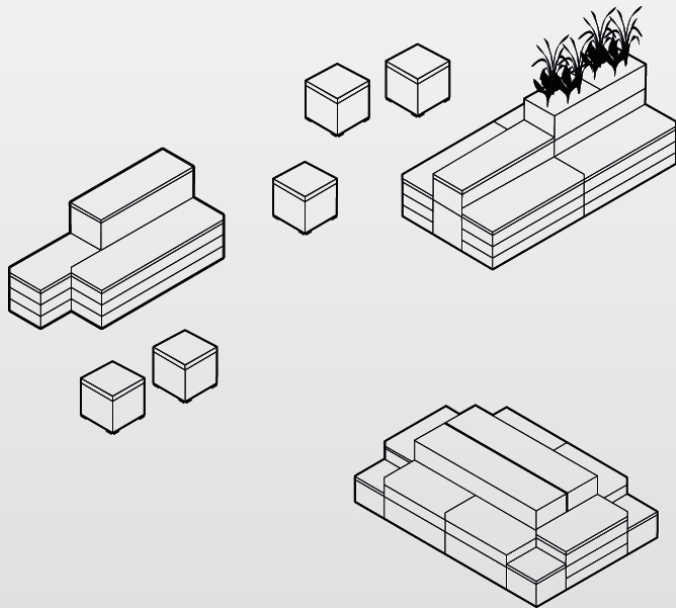

Brainstorming- Landschaft

WINEA ELEMENTS

Details

- Werkzeugfrei stapelbar aus Modulen in drei Höhen
- Elementbreiten: 40 / 60 / 80 / 100 / 120 / 140 / 160 cm
- Einzelmodultiefen: 40 / 80 cm
- Tribünenbreiten: 80 / 100 / 120 / 140 / 160 cm
- Tribümentiefen: 80 / 120 cm
- Variable Maße möglich
- Rückwände mit 120 cm Höhe
- Pflanzkästen mit 27 cm Höhe
- Runde oder eckige Sitzpolster
- Rückenpolster mit 30 cm Höhe
- Elektrifizierung mit Lademöglichkeiten
- 186 Oberflächen für individuelle Gestaltung

Vorteile gegenüber einer Tischlerlösung.

Was spricht für ein modulares System?

Mehr Modularität.

Tischlerlösungen sind in der Regel nicht modular aufgebaut und somit nicht situativ veränderbar. WINEA ELEMENTS ist ergänzbar, umbaubar, reversibel und bei Bedarf platzsparend zu lagern.