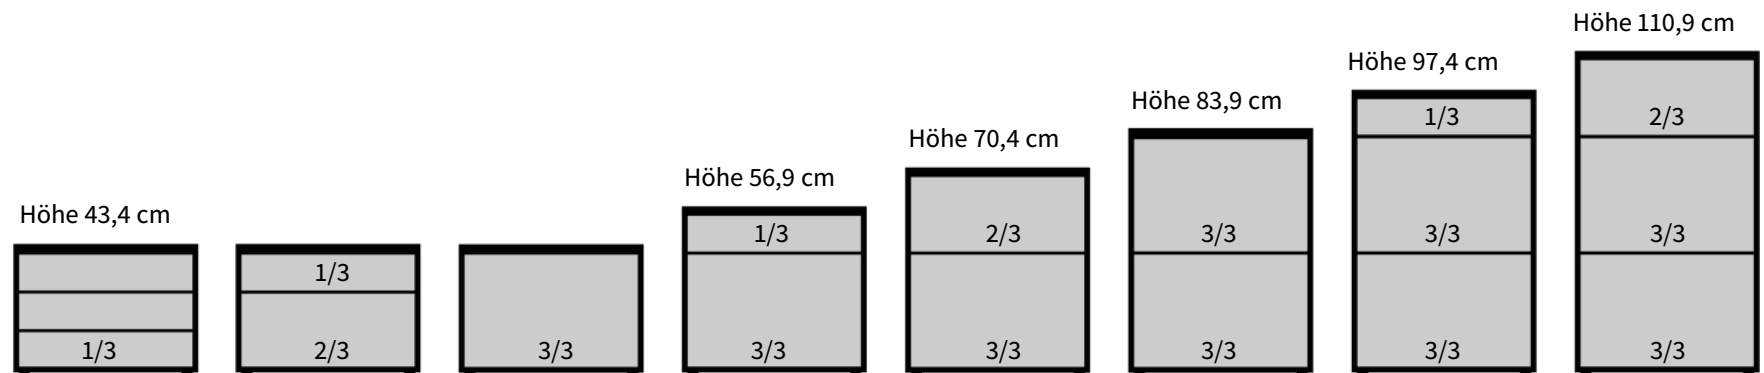

- Tiefe 40 / 80 cm
- Breite 40 bis 160 cm
- Höhen 13,5/ 27/ 40,5 cm

Tribünen

- Tiefe 80 / 120 cm
- Breite 120 bis 160 cm
- Sitzhöhe 3/3-Modul mit Deckel: 43,4 cm

Systemübersicht

- Grundmodule
- Aufsatzmodule
- Deckel
- Polster
- Pflanzmodule

Beistelltische

Die perfekte Ergänzung für die Arbeit mit Notebooks, zum Ablegen von Unterlagen oder als Platz für eine Tasse Kaffee...

Rund, Durchmesser 53 cm

- Höhe: 47,3 cm
- Optional höhenverstellbar 47,3 - 67,3 cm

Oval, 63 cm x 43 cm

- Höhe: 47,3 cm
- Optional höhenverstellbar 47,3 - 67,3 cm

Rechteckig, 63 cm x 43 cm

- Höhe: 47,3cm
- Optional höhenverstellbar 47,3 - 67,3 cm

Stark auch in der Kombination.

- Im Zusammenspiel mit mobilen Tischen aus den Systemen WINEA TEAMS oder TWISTER entstehen vollwertige Arbeitszonen für vielfältige Bedarfe.