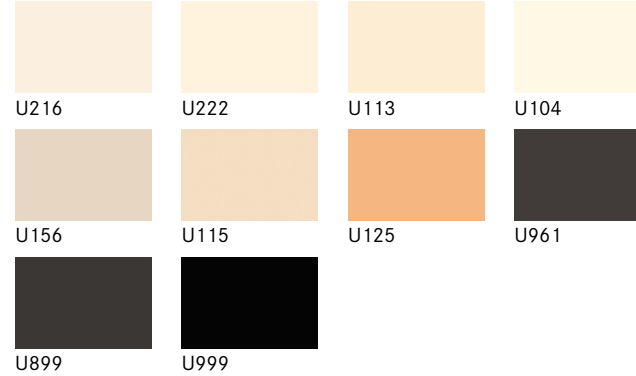

SARA Dekore *SARA Finishes*

WINI  **MEIN BÜRO.**

SARA Eiche dunkel (DR)
SARA Dark Oak

SARA Eiche hell (HR)
SARA Light Oak

SARA Eiche Melange (RG)
SARA Oak Melange

SARA Titanweiß (RW)
SARA Titanium White

Design Kollektion *Design Collection*

PG02

WINI MEIN BÜRO.

Weißtöne *Classic Whites*

Beige- & Brauntöne *Cosy Beige & Brown*

Warme Grautöne *Warm Greys*

Kalte Grautöne *Cool Greys*

Natürliche Grüntöne *Natural Greens*

Lebendige Gelbtöne *Vivid Yellows*

Erdige Orangetöne *Earthy Oranges*

Fließende Blautöne *Fluid Blues*

Die gezeigten Dekore sind nicht in der WINI Farbmusterbox enthalten. Einzelne Muster können Sie gerne unter marketing@wini.de bestellen.

Titanweiß RAL 9016 (TW)
Titanium White RAL 9016

Vulkanschwarz RAL 9005 (MS)
Volcano Black RAL 9005

Dunkelanthrazit RAL 0002500 (DA)
Dark Anthracite RAL 0002500

Metall strukturpulverbeschichtet *Powder-coated Metals, textured*