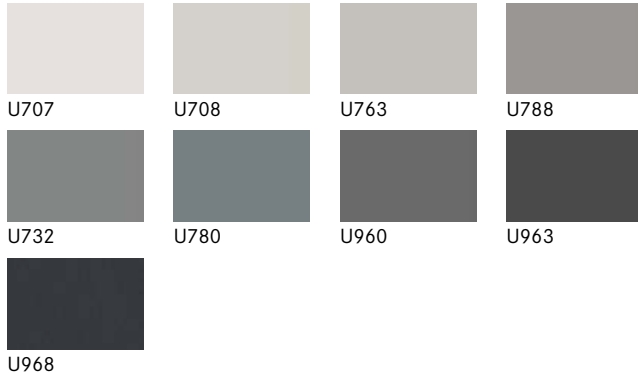

PG02

WINI MEIN BÜRO.

Weißtöne *Classic Whites*

Beige- & Brauntöne *Cosy Beige & Brown*

Warme Grautöne *Warm Greys*

Kalte Grautöne *Cool Greys*

Natürliche Grüntöne *Natural Greens*

Lebendige Gelbtöne *Vivid Yellows*

Erdige Orangetöne *Earthy Oranges*

Fließende Blautöne *Fluid Blues*

Die gezeigten Dekore sind nicht in der WINI Farbmusterbox enthalten. Einzelne Muster können Sie gerne unter marketing@wini.de bestellen.

Titanweiß RAL 9016 (TW)
Titanium White RAL 9016

Vulkanschwarz RAL 9005 (MS)
Volcano Black RAL 9005

Dunkelanthrazit RAL 0002500 (DA)
Dark Anthracite RAL 0002500

Metall strukturpulverbeschichtet *Powder-coated Metals, textured*

Weißaluminium RAL 9006 (V8)
White Aluminium RAL 9006

Titanweiß RAL 9016 (T4)
Titanium White RAL 9016

Vulkanschwarz RAL 9005 (M7)
Volcano Black RAL 9005

Aluminium eloxiert
Anodized aluminum

Silber
Silver

Metall verchromt
Metal, chrome-plated