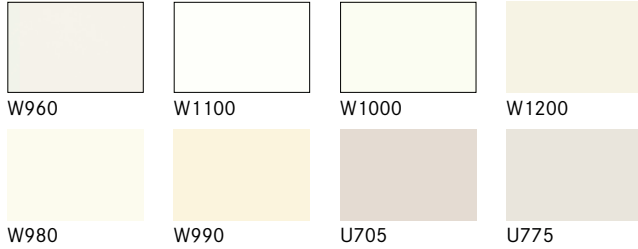

SARA Dekore *SARA Finishes*

WINI  **MEIN BÜRO.**

SARA Eiche dunkel (DR)
SARA Dark Oak

SARA Eiche hell (HR)
SARA Light Oak

SARA Eiche Melange (RG)
SARA Oak Melange

SARA Titanweiß (RW)
SARA Titanium White

Design Kollektion *Design Collection*

PG02

WINI MEIN BÜRO.

Weißtöne *Classic Whites*

Beige- & Brauntöne *Cosy Beige & Brown*

Warme Grautöne *Warm Greys*

Kalte Grautöne *Cool Greys*

Natürliche Grüntöne *Natural Greens*

Lebendige Gelbtöne *Vivid Yellows*

Erdige Orangetöne *Earthy Oranges*

Fließende Blautöne *Fluid Blues*

Die gezeigten Dekore sind nicht in der WINI Farbmusterbox enthalten. Einzelne Muster können Sie gerne unter marketing@wini.de bestellen.