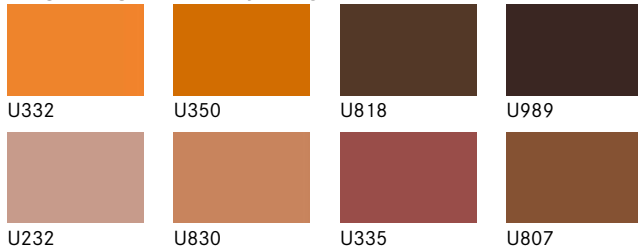

PG02

WINI MEIN BÜRO.

Weißtöne *Classic Whites*

Beige- & Brauntöne *Cosy Beige & Brown*

Warme Grautöne *Warm Greys*

Kalte Grautöne *Cool Greys*

Natürliche Grüntöne *Natural Greens*

Lebendige Gelbtöne *Vivid Yellows*

Erdige Orangetöne *Earthy Oranges*

Fließende Blautöne *Fluid Blues*

Die gezeigten Dekore sind nicht in der WINI Farbmusterbox enthalten. Einzelne Muster können Sie gerne unter marketing@wini.de bestellen.

Titanweiß RAL 9016 (TW)
Titanium White RAL 9016

Vulkanschwarz RAL 9005 (MS)
Volcano Black RAL 9005

Dunkelanthrazit RAL 0002500 (DA)
Dark Anthracite RAL 0002500

Metall strukturpulverbeschichtet *Powder-coated Metals, textured*

Weißaluminium RAL 9006 (V8)
White Aluminium RAL 9006

Titanweiß RAL 9016 (T4)
Titanium White RAL 9016

Vulkanschwarz RAL 9005 (M7)
Volcano Black RAL 9005

Aluminium eloxiert
Anodized aluminum

Silber
Silver

Metall verchromt
Metal, chrome-plated