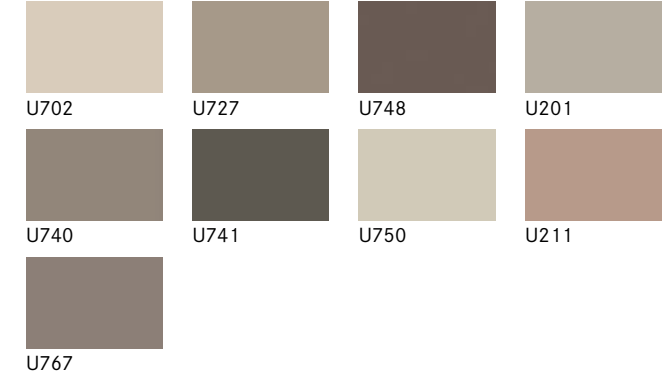

PG02

WINI MEIN BÜRO.

Weißtöne *Classic Whites*

Beige- & Brauntöne *Cosy Beige & Brown*

Warme Grautöne *Warm Greys*

Kalte Grautöne *Cool Greys*

Natürliche Grüntöne *Natural Greens*

Lebendige Gelbtöne *Vivid Yellows*

Erdige Orangetöne *Earthy Oranges*

Fließende Blautöne *Fluid Blues*

Die gezeigten Dekore sind nicht in der WINI Farbmusterbox enthalten. Einzelne Muster können Sie gerne unter marketing@wini.de bestellen.

Titanweiß RAL 9016 (TW)
Titanium White RAL 9016

Vulkanschwarz RAL 9005 (MS)
Volcano Black RAL 9005

Dunkelanthrazit RAL 0002500 (DA)
Dark Anthracite RAL 0002500

Metall strukturpulverbeschichtet *Powder-coated Metals, textured*

Weißaluminium RAL 9006 (V8)
White Aluminium RAL 9006

Titanweiß RAL 9016 (T4)
Titanium White RAL 9016

Vulkanschwarz RAL 9005 (M7)
Volcano Black RAL 9005

Aluminium eloxiert
Anodized aluminum

Silber
Silver

Metall verchromt
Metal, chrome-plated